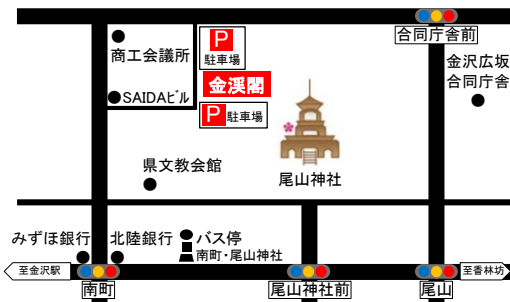

<JR> 金沢駅下車 タクシー10分
<バス> 北鉄バス南町下車 徒歩3分
<市中心地・香林坊より> 徒歩5分

尾山神社 結婚式場

金溪閣

〒920-0918 金沢市尾山町11-1

金溪閣

検索